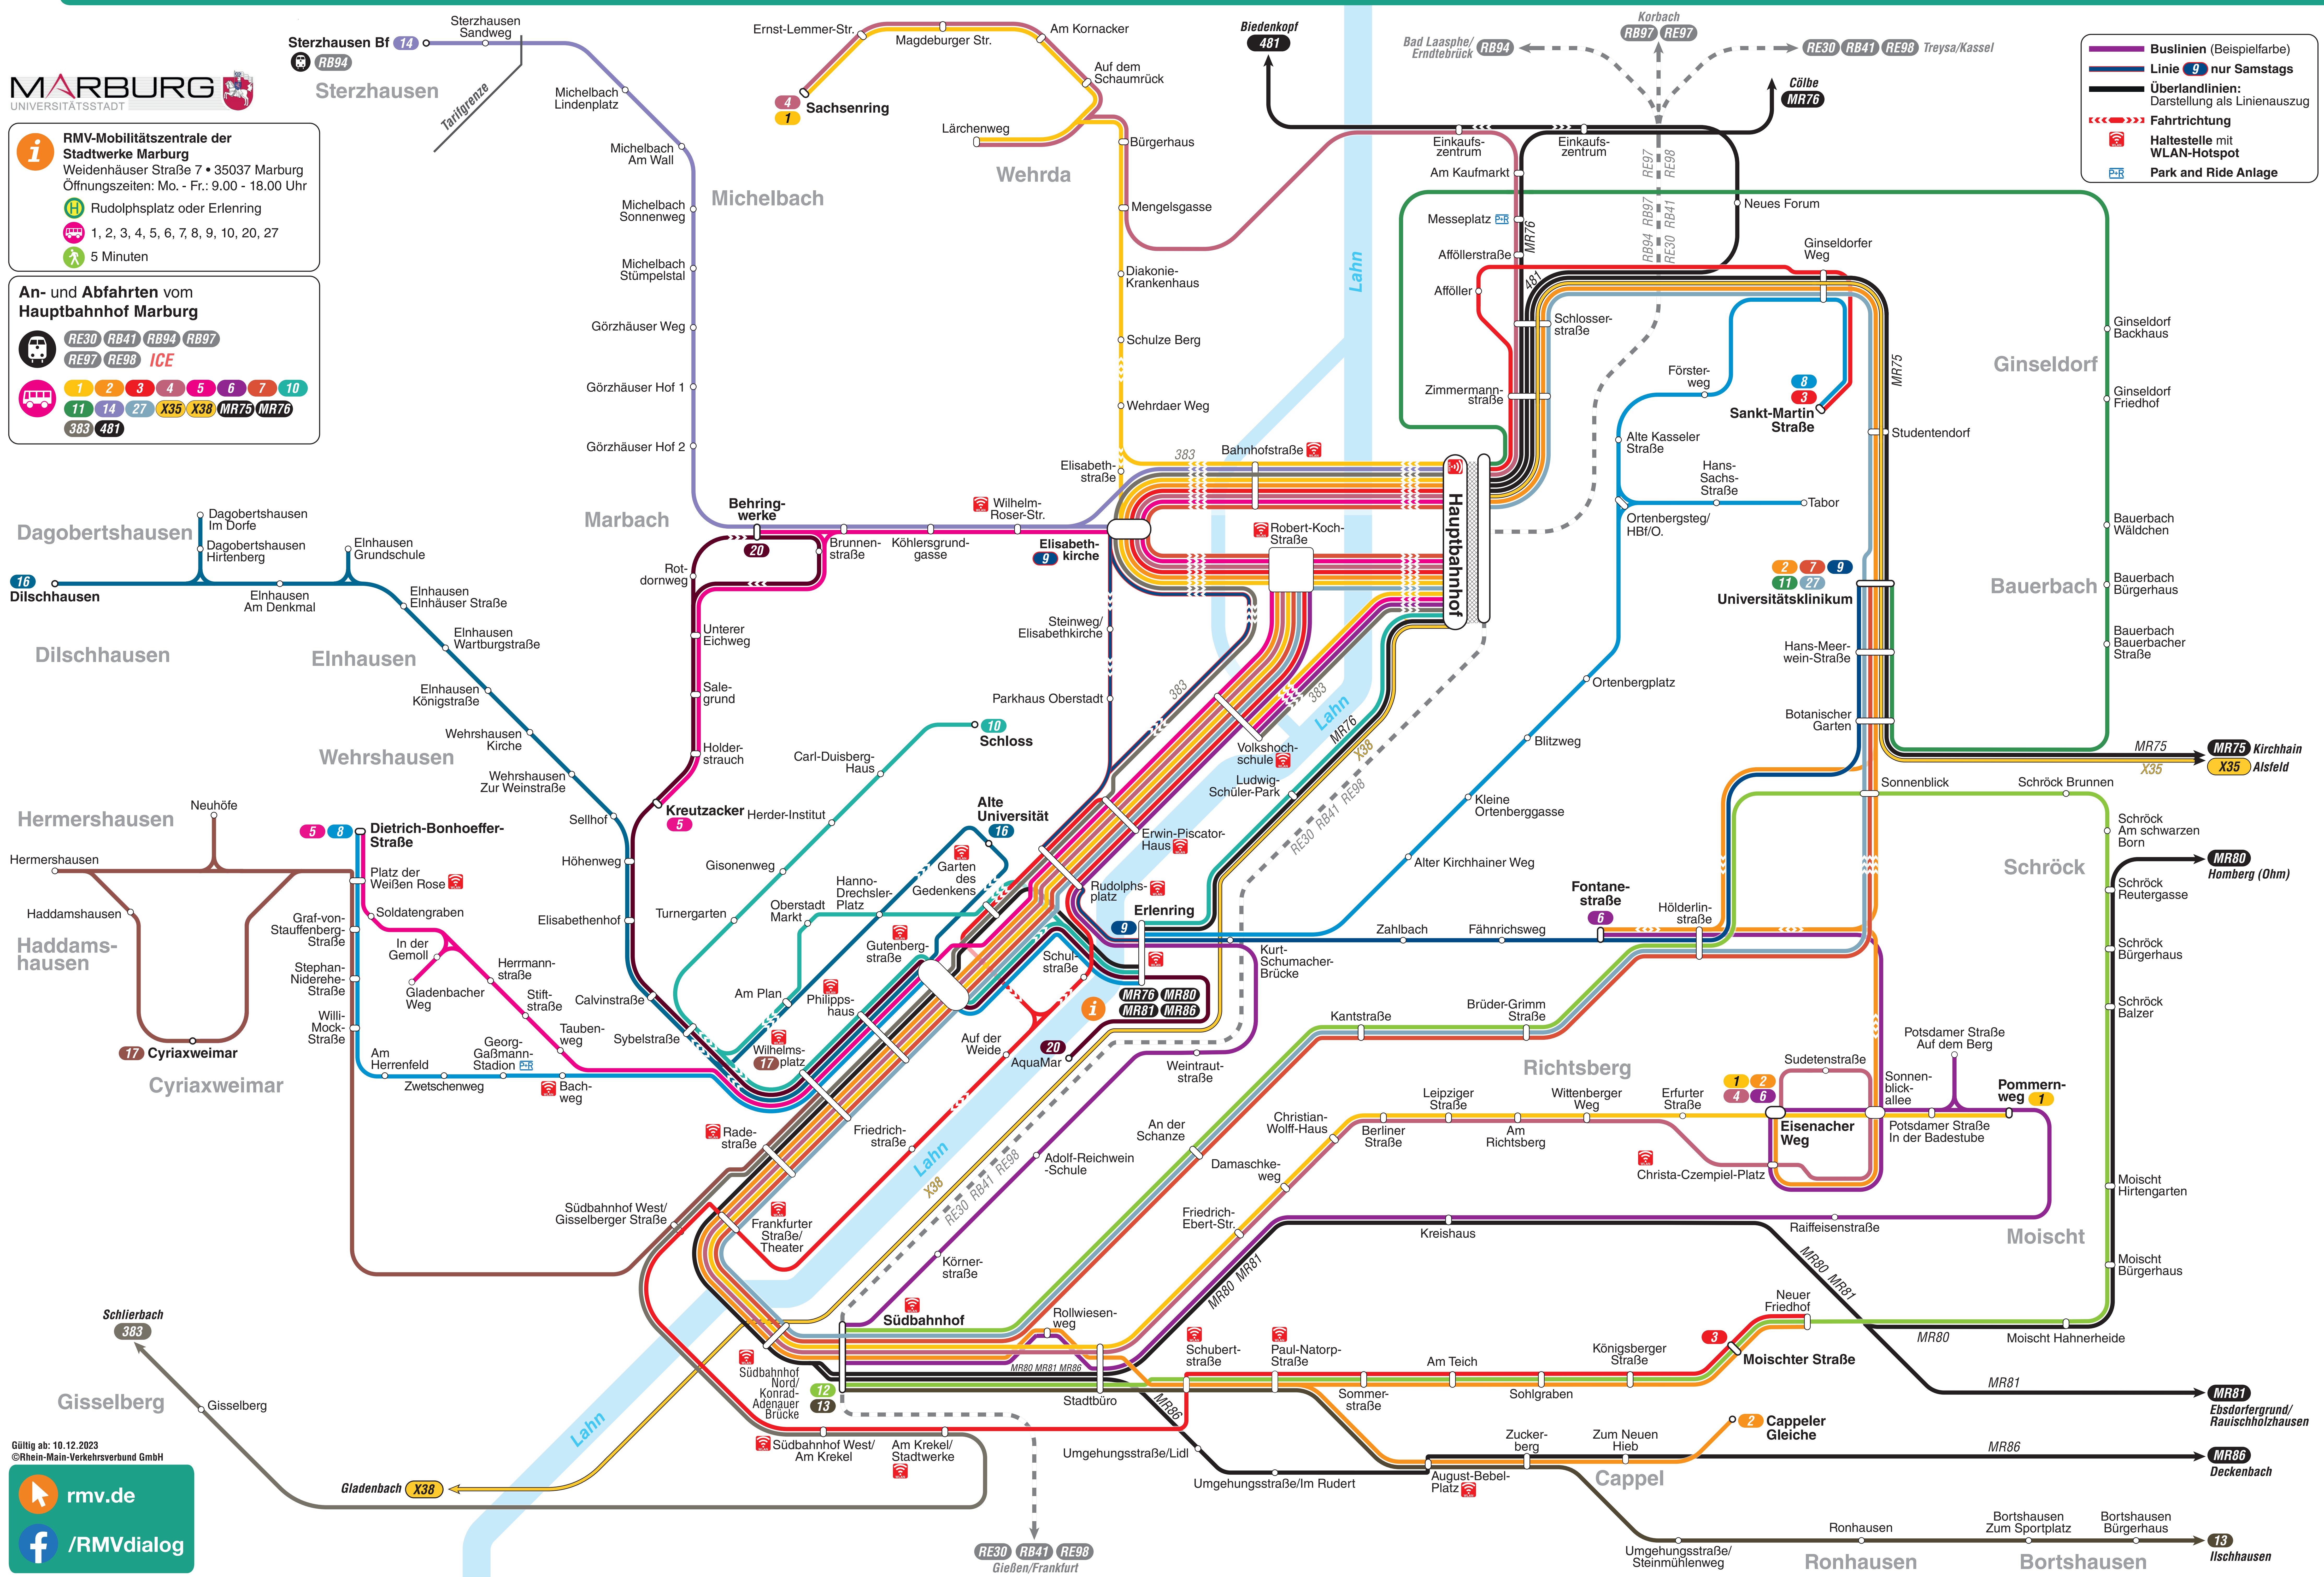

RMV-Mobilitätszentrale der Stadtwerke Marburg
 Weidenhäuser Straße 7 • 35037 Marburg
 Öffnungszeiten: Mo. - Fr.: 9.00 - 18.00 Uhr
 Rudolphsplatz oder Erlening
 1, 2, 3, 4, 5, 6, 7, 8, 9, 10, 20, 27
 5 Minuten

An- und Abfahrten vom Hauptbahnhof Marburg

RE30 RB41 RB94 RB97
 RE97 RE98 ICE

1 2 3 4 5 6 7 10
 11 14 27 X35 X38 MR75 MR76
 383 481

- Buslinien (Beispielfarbe)
- Linie 9 nur Samstags
- Überlandlinien: Darstellung als Linienauszug
- Fahrtrichtung
- Haltestelle mit WLAN-Hotspot
- Park and Ride Anlage

Gültig ab: 10.12.2023
 ©Rhein-Main-Verkehrsverbund GmbH